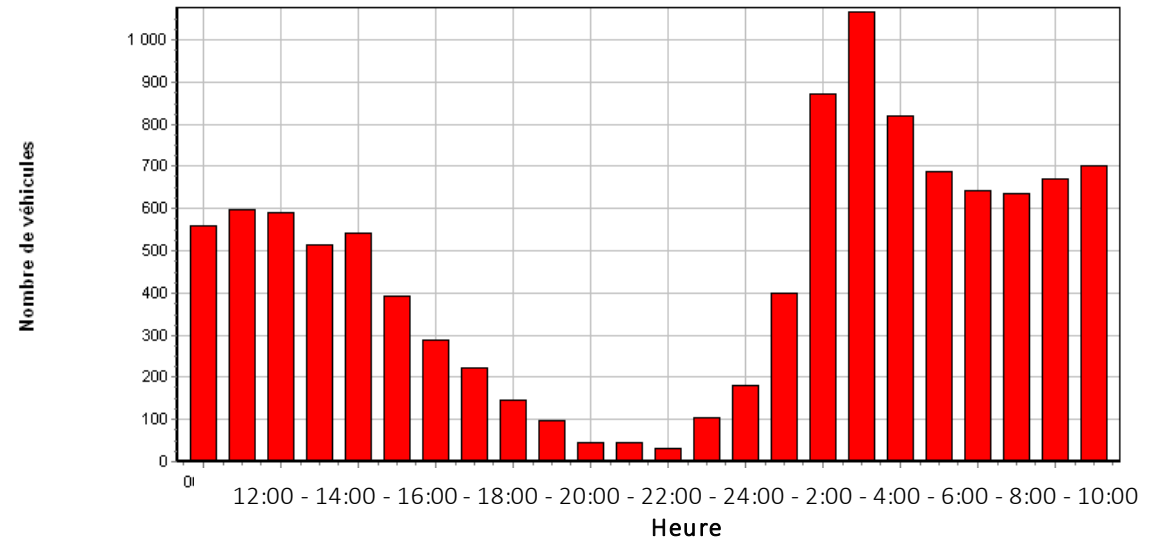

# Rue des Platanes

2800+ véhicules par jour  
~120 véhicules par heure entre 4h et 24h

- 2 435 Lundi
- 2 638 Mardi
- 3 028 Mercredi
- 3 007 Jeudi
- 3 153 Vendredi
- 3 063 Samedi
- 2 455 Dimanche

## Entrant de la rue de l'Industrie vers la rue De Gaulle

Analyse hebdomadaire du nombre de véhicules

## Sortant de la rue De Gaulle vers la rue de l'Industrie

Analyse hebdomadaire du nombre de véhicules

Nombre de véhicules par plage horaire (cumul journalier sur 1 semaine)

Nombre de véhicules par plage horaire (cumul journalier sur 1 semaine)

# Statistiques

Période : du Mercredi 22/12/2021 au Jeudi 19/05/2022

Nombre de valeurs mesurées ..... 392256

Vitesse moyenne ..... 40 Km/h

85% de véhicule roule entre ..... 0 et 45 Km/h