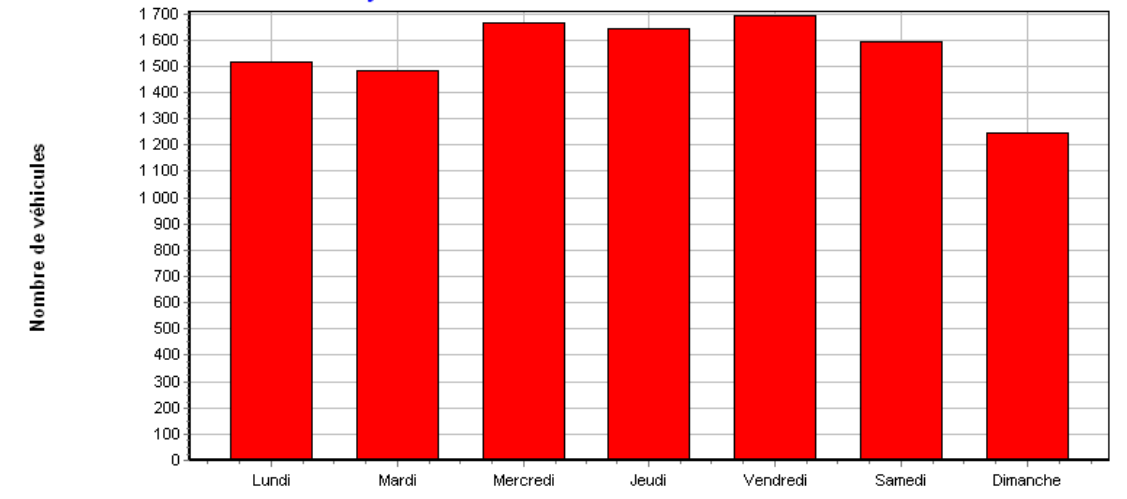

# Rue des Platanes

2800+ véhicules par jour  
~120 véhicules par heure entre 4h et 24h

- 2 435 Lundi
- 2 638 Mardi
- 3 028 Mercredi
- 3 007 Jeudi
- 3 153 Vendredi
- 3 063 Samedi
- 2 455 Dimanche

## Entrant de la rue de l'Industrie vers la rue De Gaulle

Analyse hebdomadaire du nombre de véhicules

## Sortant de la rue De Gaulle vers la rue de l'Industrie

Analyse hebdomadaire du nombre de véhicules

Nombre de véhicules par plage horaire (cumul journalier sur 1 semaine)

Nombre de véhicules par plage horaire (cumul journalier sur 1 semaine)