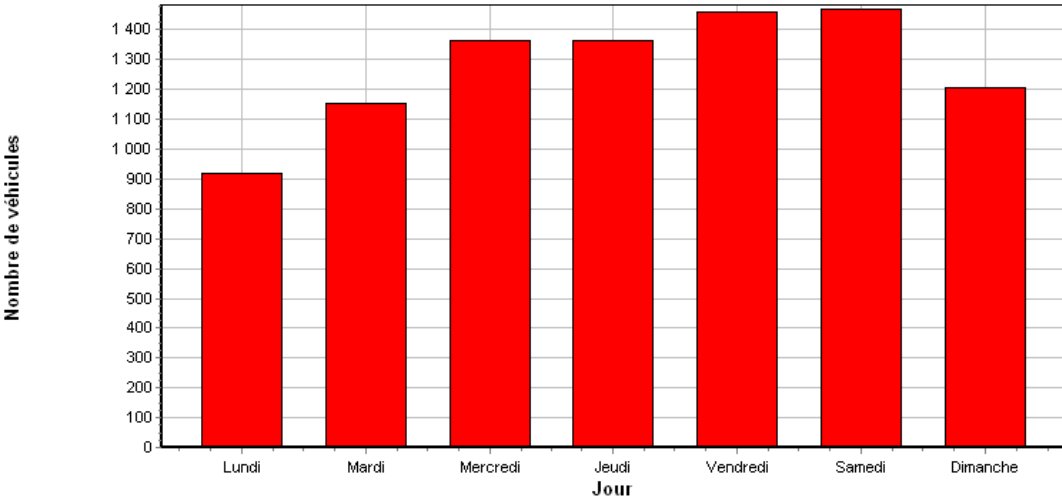

# Rue des Platanes

2800+ véhicules par jour  
~120 véhicules par heure entre 4h et 24h

- 2 435 Lundi
- 2 638 Mardi
- 3 028 Mercredi
- 3 007 Jeudi
- 3 153 Vendredi
- 3 063 Samedi
- 2 455 Dimanche

## Entrant de la rue de l'Industrie vers la rue De Gaulle

Analyse hebdomadaire du nombre de véhicules

## Sortant de la rue De Gaulle vers la rue de l'Industrie

Analyse hebdomadaire du nombre de véhicules

Nombre de véhicules par plage horaire (cumul journalier sur 1 semaine)

Nombre de véhicules par plage horaire (cumul journalier sur 1 semaine)