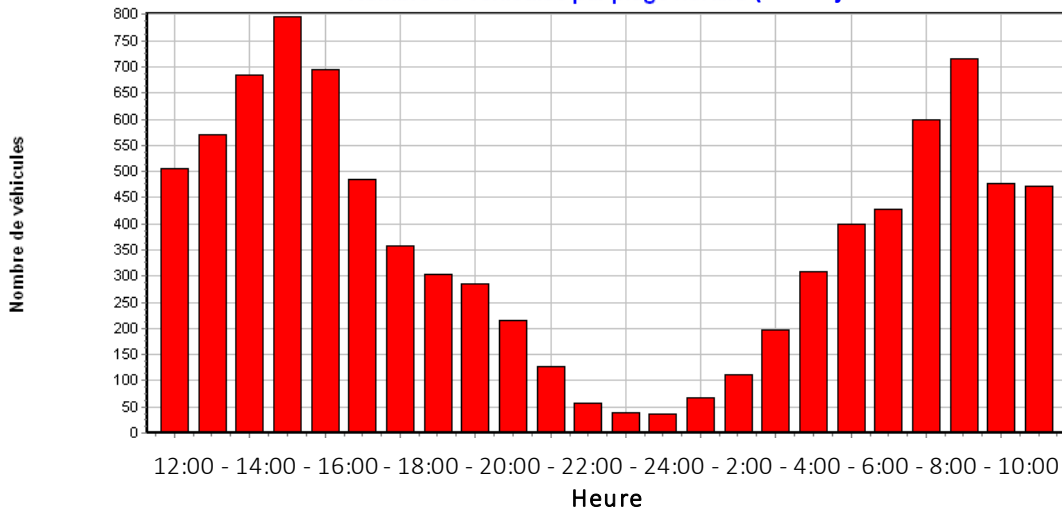

# Rue des Platanes

2800+ véhicules par jour  
~120 véhicules par heure entre 4h et 24h

- 2 435 Lundi
- 2 638 Mardi
- 3 028 Mercredi
- 3 007 Jeudi
- 3 153 Vendredi
- 3 063 Samedi
- 2 455 Dimanche

## Entrant de la rue de l'Industrie vers la rue De Gaulle

Analyse hebdomadaire du nombre de véhicules

## Sortant de la rue De Gaulle vers la rue de l'Industrie

Analyse hebdomadaire du nombre de véhicules

Nombre de véhicules par plage horaire (cumul journalier sur 1 semaine)

Nombre de véhicules par plage horaire (cumul journalier sur 1 semaine)